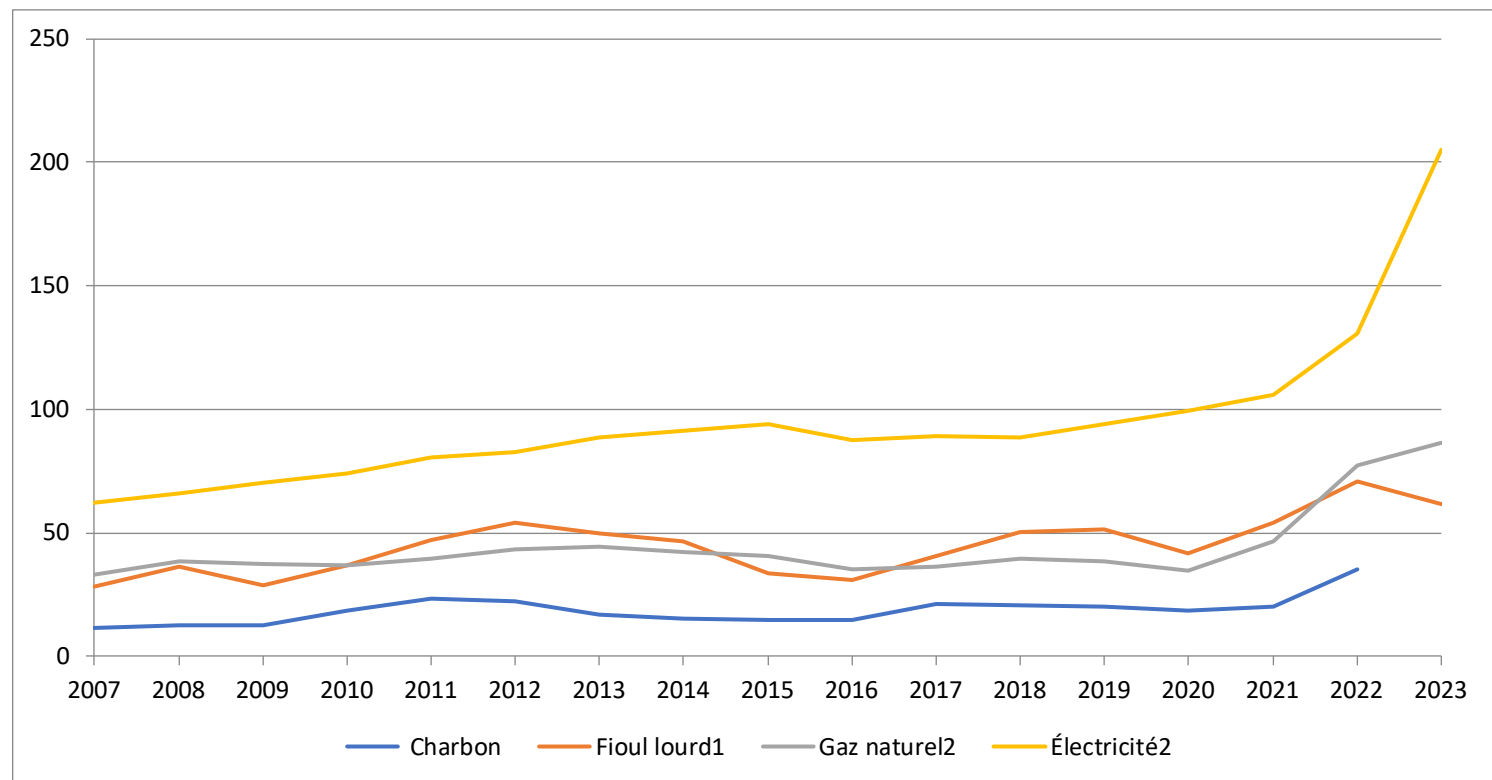

PRIX HORS TVA DES ÉNERGIES POUR LES ENTREPRISES POUR 1 MWh PCI*

En euros courants

* PCI = pouvoir calorifique inférieur (voir définitions).

¹ Fioul lourd à très basse teneur en soufre (< 1 %).

² Enquête transparence des prix du gaz et de l'électricité.

Champ : France métropolitaine hors Corse. Sources : SDES ; DGEC ; Insee